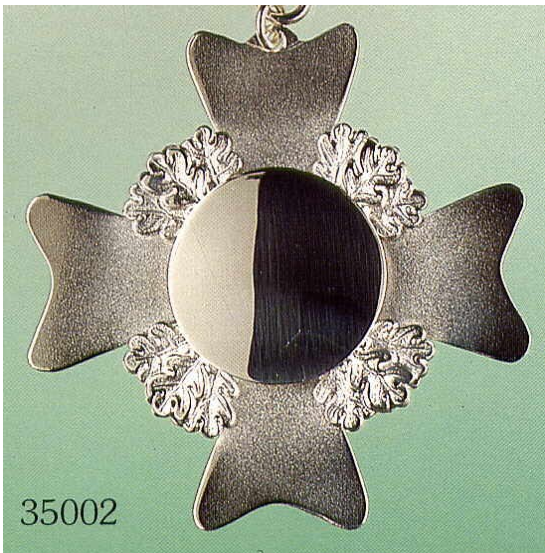

Artikel 35002
Größe ca 6,3 cm hoch / 6,3 cm breit